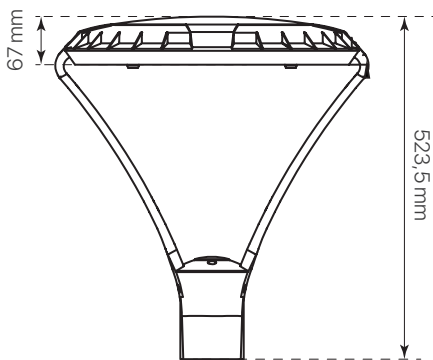

divo

ficha técnica

datasheet

ref. 5551412

Nombre / Name	divo
Referencia / Reference	5551412
Materiales / Materials	Aluminio / Aluminum
Difusor / Diffuser	PC
Potencia / Power	40W
Temperatura de color / color temperature	2700K
Flujo luminoso / Lumens	7681lm
Dimable / Dimmable	No
Ángulo de apertura / Beam angle	120°
Ángulo de inclinación / Inclination angle	-
IP	65
IK	08
F.P. / P.F.	>0,95
UGR	-
IRC / CRI	>80
Chip	PHILIPS Lumileds 3030
Driver	INVENTRONICS EUC
Vida media (duración) / Average life	50.000h
Clase energética / Energy class	A+
Aislamiento eléctrico / Electrical isolation	Clase I / Class I
Colores / Colors	Negro / Black
Medida exterior / Product size	Ø450mm x 523,5mm
Protección contra Sobretensiones / surge protections	10kV
Tª (ambiente/trabajo) / Tª (enviroment/work)	-30°C ~ 55°C
Input	AC100 ~ 240V
Output	DC 48V
Frecuencia / Frequency	50/60Hz
Peso / Weight	-
Certificados / Certificates	CE & RoHS
Garantía / Warranty	2 años / 2 years