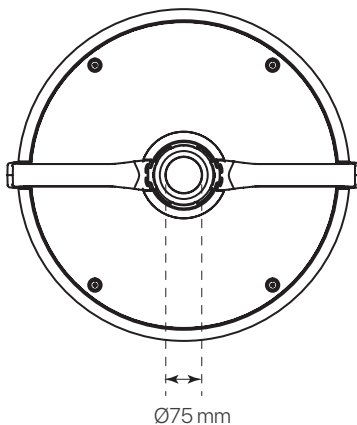

divo

ficha técnica

datasheet

ref. 5551412

Nombre / Name	divo
Referencia / Reference	5551412
Materiales / Materials	Aluminio / Aluminum
Difusor / Diffuser	PC
Potencia / Power	40W
Temperatura de color / color temperature	2700K
Flujo luminoso / Lumens	7681lm
Dimable / Dimmable	No
Ángulo de apertura / Beam angle	120°
Ángulo de inclinación / Inclination angle	-
IP	65
IK	08
F.P. / P.F.	>0,95
UGR	-
IRC / CRI	>80
Chip	PHILIPS Lumileds 3030
Driver	INVENTRONICS EUC
Vida media (duración) / Average life	50.000h
Clase energética / Energy class	A+
Aislamiento eléctrico / Electrical isolation	Clase I / Class I
Colores / Colors	Negro / Black
Medida exterior / Product size	Ø450mm x 523,5mm
Protección contra Sobretensiones / surge protections	10kV
Tª (ambiente/trabajo) / Tª (enviroment/work)	-30°C ~ 55°C
Input	AC100 ~ 240V
Output	DC 48V
Frecuencia / Frequency	50/60Hz
Peso / Weight	-
Certificados / Certificates	CE & RoHS
Garantía / Warranty	2 años / 2 years