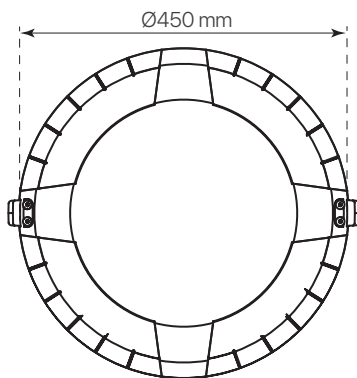

divo

ficha técnica

datasheet

ref. 5551412

Nombre / Name	divo
Referencia / Reference	5551412
Materiales / Materials	Aluminio / Aluminum
Difusor / Diffuser	PC
Potencia / Power	40W
Temperatura de color / color temperature	2700K
Flujo luminoso / Lumens	7681lm
Dimable / Dimmable	No
Ángulo de apertura / Beam angle	120°
Ángulo de inclinación / Inclination angle	-
IP	65
IK	08
F.P. / P.F.	>0,95
UGR	-
IRC / CRI	>80
Chip	PHILIPS Lumileds 3030
Driver	INVENTRONICS EUC
Vida media (duración) / Average life	50.000h
Clase energética / Energy class	A+
Aislamiento eléctrico / Electrical isolation	Clase I / Class I
Colores / Colors	Negro / Black
Medida exterior / Product size	Ø450mm x 523,5mm
Protección contra Sobretensiones / surge protections	10kV
Tª (ambiente/trabajo) / Tª (enviroment/work)	-30°C ~ 55°C
Input	AC100 ~ 240V
Output	DC 48V
Frecuencia / Frequency	50/60Hz
Peso / Weight	-
Certificados / Certificates	CE & RoHS
Garantía / Warranty	2 años / 2 years